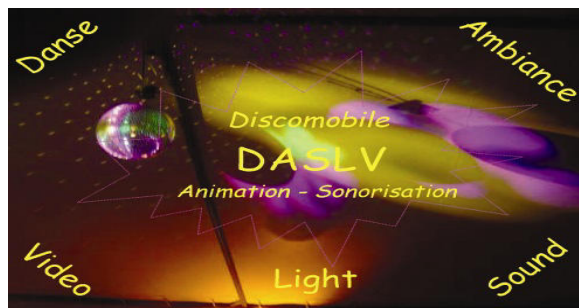

D.A.S.L.V.
7 route du Diable de Saugy
71370 BAUDRIERES
Tél. 0 385 415 844
GSM : 0 667 200 763
Email : daslv@orange.fr

*Danse Ambiance
Sound Light Video*

<https://www.daslv.com>
<https://dj71.net>

Tarif modulaire (Prix nets de toute taxe).
Etude forfait packagé (tarifs dégressifs).